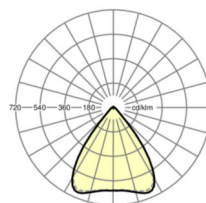

CHARAKTERYSTYKA

Numer katalogowy	18630404100
Numer EAN	4020863326013
Numer taryfy celnej	94051190
Znak jakości	IP 64, Klasa ochronności I, ENEC10 VDE, F, D, HACCP DIN10500/Żywność/IFS-przydatność do zastosowania/BRC, Indoor, CE
Klasa odporności IK	IK03 (-20°C bis 25°C)
Temperatura otoczenia	ta -20°C do 25°C
Okres gwarancji	5 lata
Możliwość dofinansowania ze środków państwowych	BEG – dofinansowanie do domów energooszczędnych (ważne tylko dla Niemiec)

ELEKTROTECHNIKA

Zasilacz	Elektroniczny sterownik (1 szt.)
Moc systemowa	70W
Napięcie sieciowe	230V/50Hz
Automat z bezpiecznikami (prąd rozruchowy)	10 szt./B10, 16 szt./B16, 10 szt./C10, 16 szt./C16
Klasa efektywności energetycznej/Źródło światła	D

TECHNIKA ŚWIETLNA

Wyposażenie	LED, współczynnik oddawania barw/kolor światła CRI ≥ 80 / 4000K
Tolerancja koloru (MacAdam)	3SDCM
Bezpieczeństwo fotobiologiczne (Oprawa)	RG1
Nominalny strumień świetlny	10185lm
Trwałość LED	50000h L80/B10 (Tq 25°C)
Wydajność oprawy	146lm/W
Kąt rozsyłu światła	80° (C0) / 80° (C90)
UGR pop./pod.	19.7 / 19.8

DEEP-LINK

<https://www.regiolux.de/pl/article/18630404100>

Odnosińnik	LED 10000lm 840
ηLB	100 %
Φ ↓/↑	98 % / 2 %
UGR pop./pod.	19.7 / 19.8