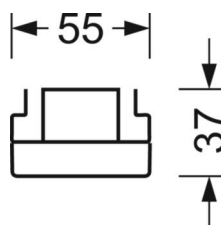

TECHNIKA ŚWIETLNA

Wyposażenie	LED, współczynnik oddawania barw/kolor światła CRI ≥ 80 / 4000K
Tolerancja koloru (MacAdam)	3SDCM
Bezpieczeństwo fotobiologiczne (Oprawa)	RG1
Nominalny strumień świetlny	10185lm
Trwałość LED	50000h L80/B10 (Tq 25°C)
Wydajność oprawy	146lm/W
Kąt rozsyłu światła	80° (C0) / 80° (C90)
UGR pop./pod.	19.7 / 19.8

DEEP-LINK

<https://www.regiolux.de/pl/article/18630404100>

Odnosińnik	LED 10000lm 840
ηLB	100 %
Φ ↓/↑	98 % / 2 %
UGR pop./pod.	19.7 / 19.8

MECHANIKA

Kolor obudowy	biały beskidzki RAL 9016
Wymiary (DxSzxW/ŚrxW)	1531mm x 55mm x 37mm
Masa (netto)	1.9kg
Rodzaj montażu	Montaż systemu szyn nośnych

Wymiary

L	1531 mm	Długość
B	55 mm	Szerokość
H	37 mm	Wysokość